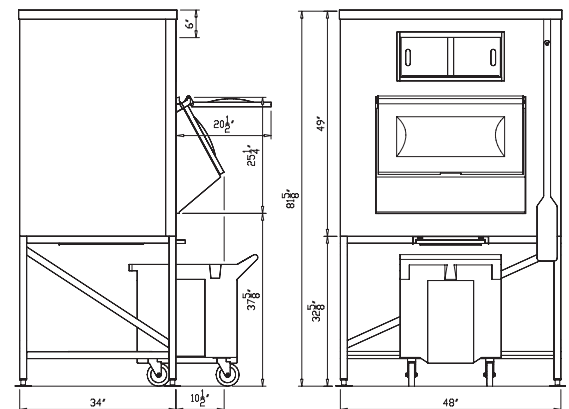

Model # IFS1000-125