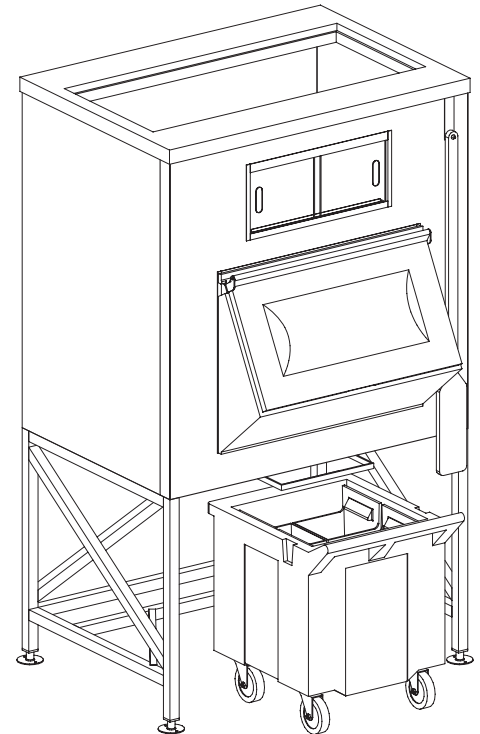

# Kloppenberg Ice Fill Station

**Quickly and easily provides ample and sanitary ice**

- Adjustable flanged feet
- Front access poly door 32" w x 18.5" h
- Insulated polyethylene snout
- Spring loaded door latch
- Sloped interior walls
- Base is stainless steel 1.5" sq tubing

**Designed for versatility to meet all needs**  
**Sloped interior walls eliminate raking**  
**New paddle slot for easy ice break up**

Model	Capacity	Width	Depth	Height	Weight	List Price
<b>Single Cart 125# Models</b>						
IFS900-125	1069	36	34	93.5	360	7445
IFS1000-125	1161	48	34	81.5	380	7786
IFS1200-125	1457	48	34	93.5	420	7969
IFS1300-125	1471	60	34	81.5	460	8747
IFS1600-125	1846	60	34	93.5	510	8758
IFS1800-125	2180	60	48	82.5	555	9192
IFS2300-125	2725	60	48	94.5	610	10119
<b>Single Cart 250# Models</b>						
IFS900-250	1069	36	34	101	380	8131
IFS1000-250	1161	48	34	89	400	8489
IFS1200-250	1457	48	34	101	440	8678
IFS1300-250	1471	60	34	89	480	9375
IFS1600-250	1846	60	34	101	530	9478
IFS1800-250	2180	60	48	90	575	9912
IFS2300-250	2725	60	48	102	630	10832
<b>Two Cart 125# Models</b>						
IFS1700-125	1818	72	34	82.5	665	14291
IFS2400-125	2576	72	34	102.5	775	14406
IFS2500-125	2639	72	48	82.5	780	16464
IFS2700-125	3739	72	48	102.5	920	17150
IFS3500-125	3557	96	48	82.5	825	18694
IFS3400-125	5039	96	48	102.5	1260	18864
IFS4800-125	6522	96	48	122.5	1350	20396
<b>Two Cart 250# Models</b>						
IFS1700-250	1818	72	34	82.5	685	14863
IFS2400-250	2576	72	34	102.5	875	15149
IFS2500-250	2639	72	48	82.5	800	17150
IFS2700-250	3739	72	48	102.5	940	19608
IFS3500-250	3557	96	48	82.5	845	19665
IFS3400-250	5039	96	48	102.5	1280	20431
IFS4800-250	6522	96	48	122.5	1370	21082